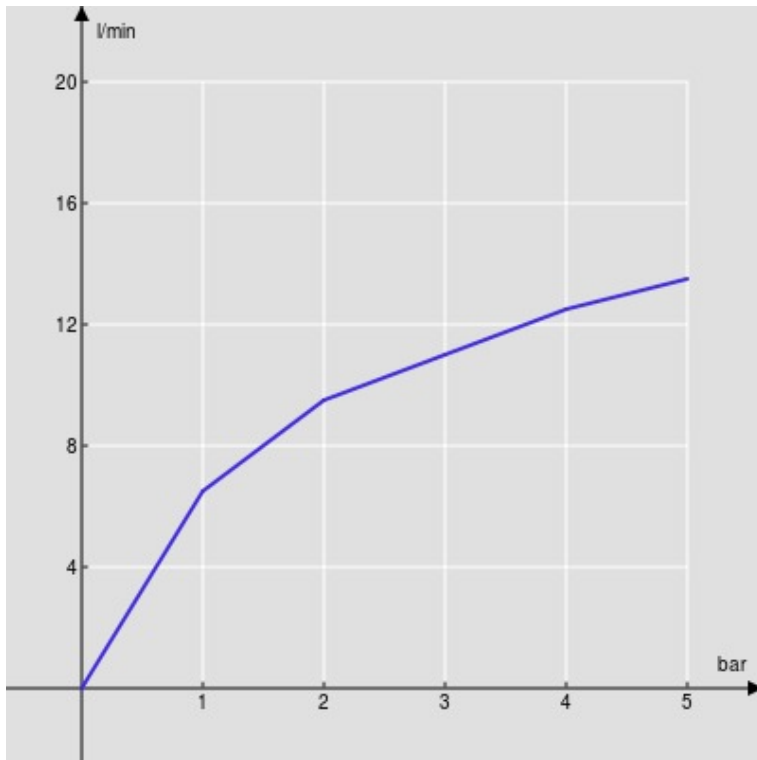

SPECIFICHE

Monocomando

Velvet black

Aeratore anticalcare M 24 x 1

Scarico 1 1/4" push

Flessibili inox ø 3/8"

Limitatore di portata con freno al 50%

Imballo: 41,5 x 16 x 7,5 cm / 0,00498 m³ / 2 kg

CERTIFICAZIONI

DIAGRAMMA DI PORTATA: ACQUA CALDA/FREDDA

DIAGRAMMA DI PORTATA: ACQUA MISCELATA