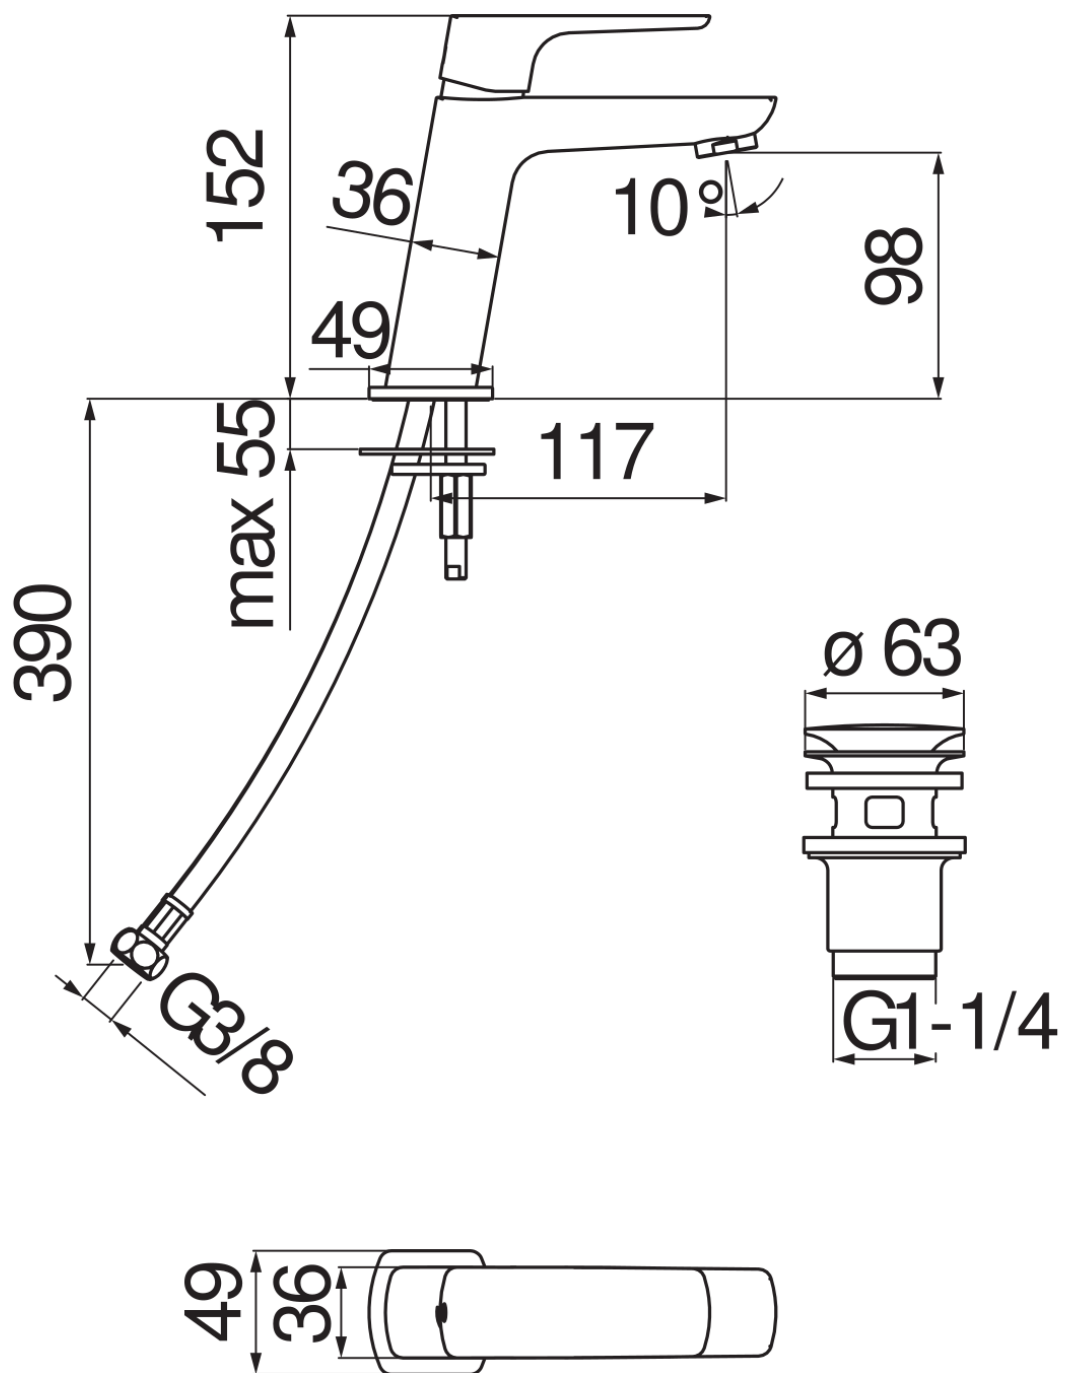

SPECIFICHE

Monocomando

Velvet black

Aeratore anticalcare M 24 x 1

Scarico 1 1/4" push

Flessibili inox ø 3/8"

Limitatore di portata con freno al 50%

Imballo: 41,5 x 16 x 7,5 cm / 0,00498 m³ / 2 kg

CERTIFICAZIONI

DIAGRAMMA DI PORTATA: ACQUA CALDA/FREDDA

DIAGRAMMA DI PORTATA: ACQUA MISCELATA